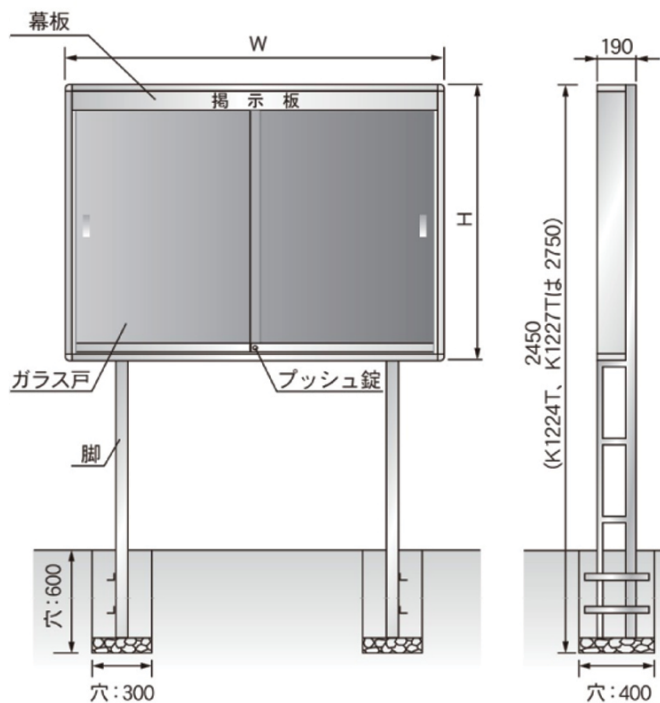

K型屋外掲示板

運賃別途

屋外

壁付

- 本体/アルミ製
- 掲示板面/ビニールレザー貼
- ガラス戸/t5透明ガラス
- 錠前/プッシュ錠
- ※ガラス2枚戸 (K1227は3枚戸)

1 掲示板表面材色を下記よりお選びください。
LED 蛍光灯をお求めの際は、品番末尾に「JL」を
ご記入の上ご注文願います。
強化ガラス仕様も別途お見積り致します。

K型屋外掲示板 壁付

品番	板面外形寸法	板面寸法	価格(税抜)	LED・自動点滅装置
K0912	W1260×D140×H1035	1200×900	¥176,600	30W相当 1灯 ¥23,000
K0918	W1860×D140×H1035	1800×900	¥207,900	40W相当 1灯 ¥34,000
K0924	W2460×D140×H1035	2400×900	¥279,900	30W相当 2灯 ¥42,000
K1224	W2460×D140×H1335	2400×1200	¥322,900	30W相当 2灯 ¥42,000
K1227	W2760×D140×H1335	2700×1200	¥362,200	40W相当 2灯 ¥68,000

脚付

- 本体/アルミ製
- 掲示板面/ビニールレザー貼
- ガラス戸/t5透明ガラス
- 錠前/プッシュ錠
- ※ガラス2枚戸 (K1227は3枚戸)

1 掲示板表面材色を下記よりお選びください。
LED 蛍光灯をお求めの際は、品番末尾に「JL」を
ご記入の上ご注文願います。
強化ガラス仕様も別途お見積り致します。

K型屋外掲示板 脚付

品番	板面外形寸法	板面寸法	価格(税抜)	LED・自動点滅装置
K0912T	W1260×D190×H1035	1200×900	¥213,000	30W相当 1灯 ¥23,000
K0918T	W1860×D190×H1035	1800×900	¥245,000	40W相当 1灯 ¥34,000
K0924T	W2460×D190×H1035	2400×900	¥313,000	30W相当 2灯 ¥42,000
K1224T	W2460×D190×H1335	2400×1200	¥344,000	30W相当 2灯 ¥42,000
K1227T	W2760×D190×H1335	2700×1200	¥398,000	40W相当 2灯 ¥68,000