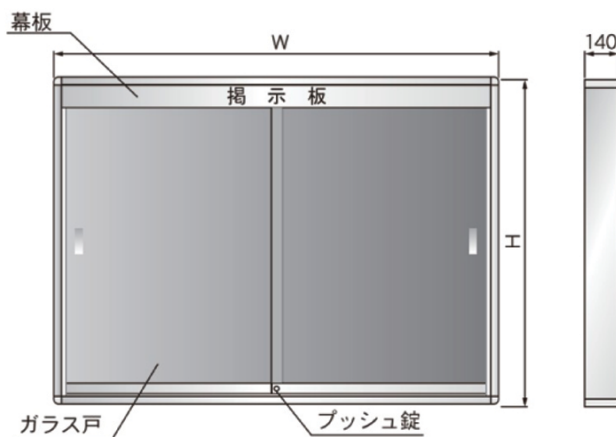

K型屋外掲示板

運賃別途

屋外

壁付

- 本体/アルミ製
- 掲示板面/ビニールレザー貼
- ガラス戸/t5透明ガラス
- 錠前/プッシュ錠
- ※ガラス2枚戸 (K1227は3枚戸)

1 掲示板表面材色を下記よりお選びください。
LED 蛍光灯をお求めの際は、品番末尾に「JL」を
ご記入の上ご注文願います。
強化ガラス仕様も別途お見積り致します。

K型屋外掲示板 壁付

品番	板面外形寸法	板面寸法	価格(税抜)	LED・自動点滅装置
K0912	W1260×D140×H1035	1200×900	¥176,600	30W相当 1灯 ¥23,000
K0918	W1860×D140×H1035	1800×900	¥207,900	40W相当 1灯 ¥34,000
K0924	W2460×D140×H1035	2400×900	¥279,900	30W相当 2灯 ¥42,000
K1224	W2460×D140×H1335	2400×1200	¥322,900	30W相当 2灯 ¥42,000
K1227	W2760×D140×H1335	2700×1200	¥362,200	40W相当 2灯 ¥68,000

脚付

- 本体/アルミ製
- 掲示板面/ビニールレザー貼
- ガラス戸/t5透明ガラス
- 錠前/プッシュ錠
- ※ガラス2枚戸 (K1227は3枚戸)

1 掲示板表面材色を下記よりお選びください。
LED 蛍光灯をお求めの際は、品番末尾に「JL」を
ご記入の上ご注文願います。
強化ガラス仕様も別途お見積り致します。

K型屋外掲示板 脚付

品番	板面外形寸法	板面寸法	価格(税抜)	LED・自動点滅装置
K0912T	W1260×D190×H1035	1200×900	¥213,000	30W相当 1灯 ¥23,000
K0918T	W1860×D190×H1035	1800×900	¥245,000	40W相当 1灯 ¥34,000
K0924T	W2460×D190×H1035	2400×900	¥313,000	30W相当 2灯 ¥42,000
K1224T	W2460×D190×H1335	2400×1200	¥344,000	30W相当 2灯 ¥42,000
K1227T	W2760×D190×H1335	2700×1200	¥398,000	40W相当 2灯 ¥68,000